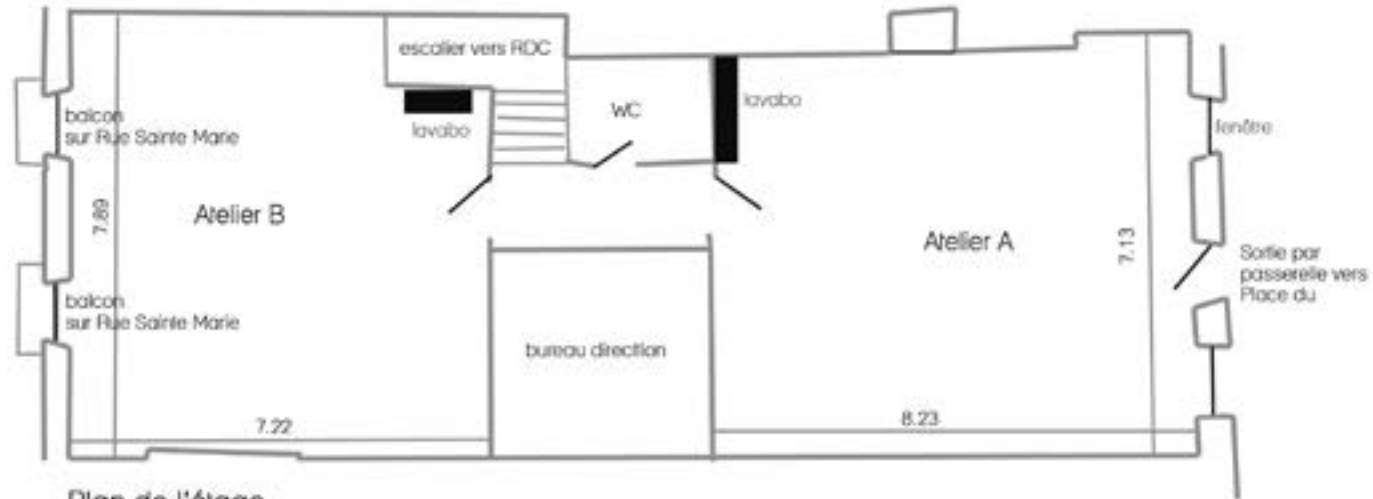

Ateliers au premier étage de Pollen.
Les deux ateliers sont face à face et communiquent par un palier commun.

Plan de l'étage
Largeur des portes : 0,80 m

Salle d'exposition de 120 m²

Description :

2 espaces distincts avec IPN en métal. Murs en placoplâtre et pierre. Systèmes d'éclairage par néons et rails de spots amovibles.

1 salle avec vitrine en façade sur rue et 1 salle «aveugle» (sans fenêtre) avec possibilité d'occultation totale de la lumière entre le premier et le deuxième espace.

Façade du bâtiment et coupe intérieure :