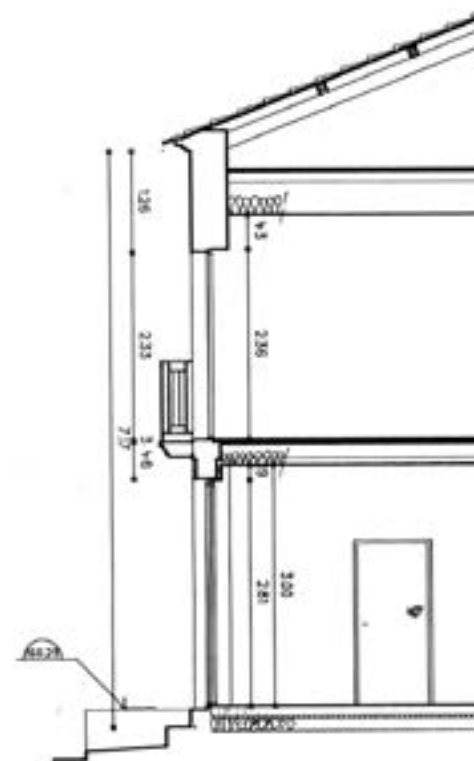

Ateliers au premier étage de Pollen.
Les deux ateliers sont face à face et communiquent par un palier commun.

Plan de l'étage
Largeur des portes : 0,80 m

Salle d'exposition de 120 m²

Description :

2 espaces distincts avec IPN en métal. Murs en placoplâtre et pierre. Systèmes d'éclairage par néons et rails de spots amovibles.

1 salle avec vitrine en façade sur rue et 1 salle «aveugle» (sans fenêtre) avec possibilité d'occultation totale de la lumière entre le premier et le deuxième espace.

Façade du bâtiment et coupe intérieure :