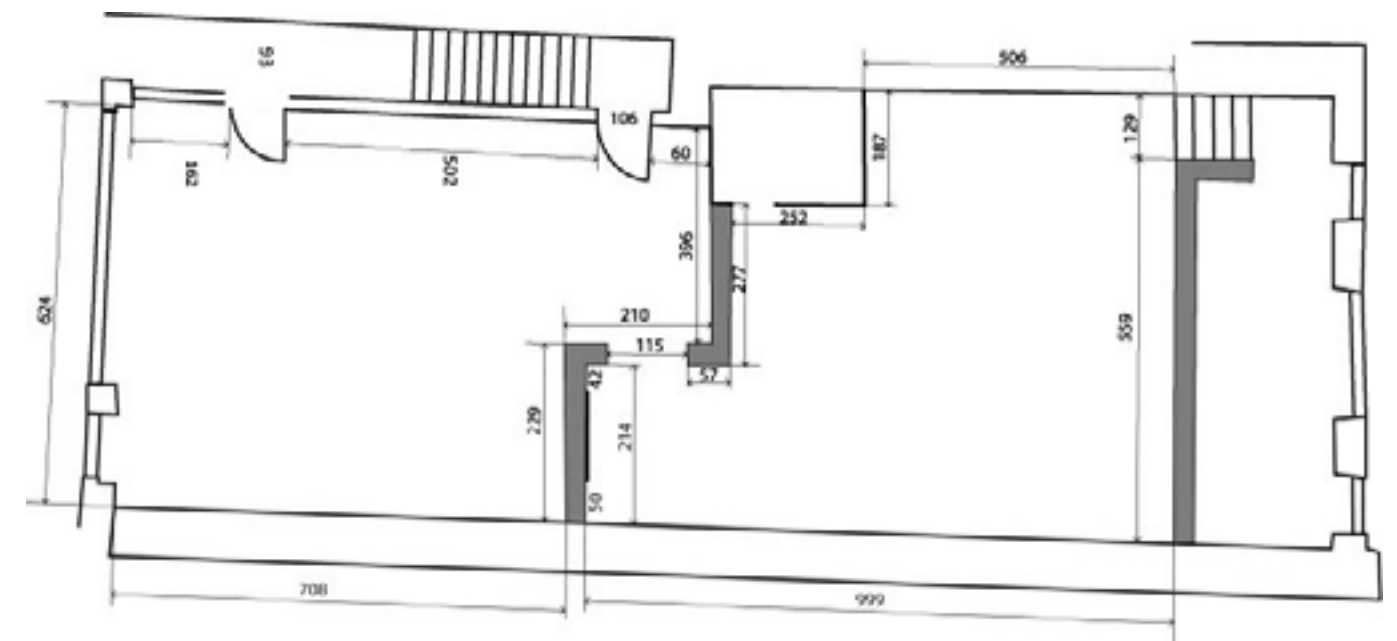

Plan avec cotes: