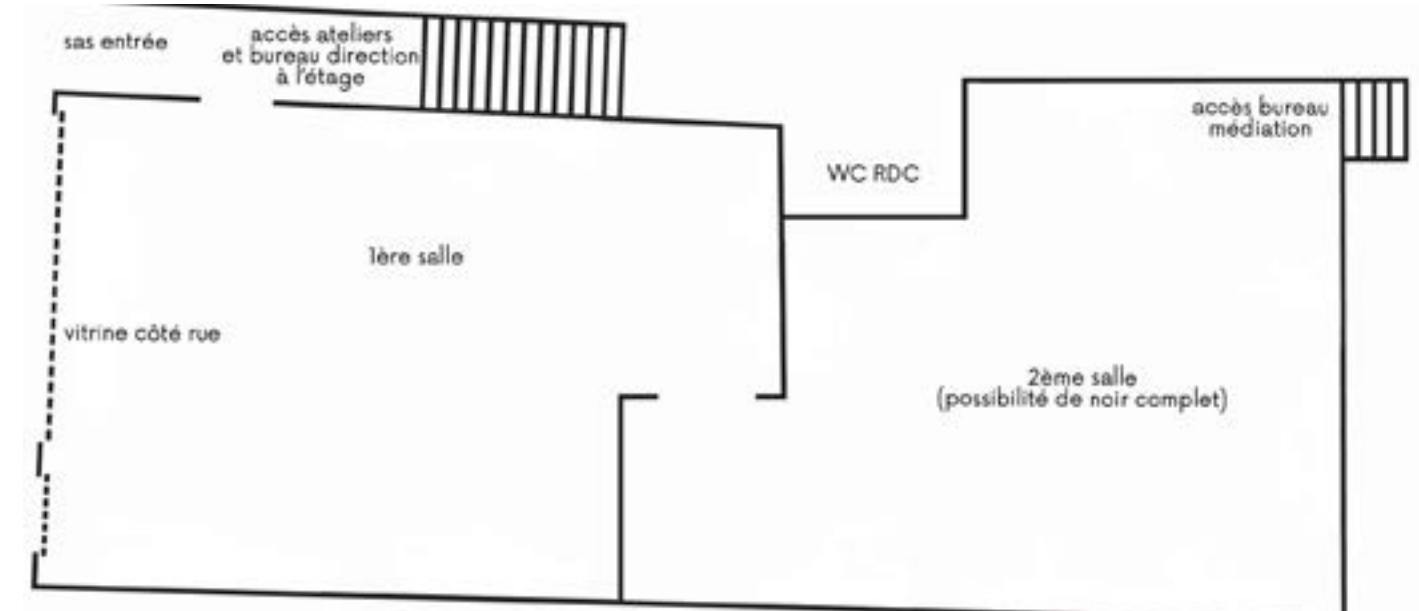

2 ateliers résidence d'artistes de 60 m2 chacun.

Grands lavabos dans chaque atelier.
Chauffage électrique / Eclairage néons.
Chaque atelier est indépendant et dispose de sa clé. Petit outillage de base accessible dans les ateliers. Espaces mis à disposition vides avec tréteaux et plateaux de travail. **Connexion WIFI dans les ateliers uniquement.**

Ateliers au premier étage de Pollen.
Les deux ateliers sont face à face et communiquent par un palier commun.

Plan de l'étage
Largeur des portes : 0,80 m

Salle d'exposition de 120 m²

Description :

2 espaces distincts avec IPN en métal. Murs en placoplâtre et pierre. Systèmes d'éclairage par néons et rails de spots amovibles.

1 salle avec vitrine en façade sur rue et 1 salle «aveugle» (sans fenêtre) avec possibilité d'occultation totale de la lumière entre le premier et le deuxième espace.

Façade du bâtiment et coupe intérieure :