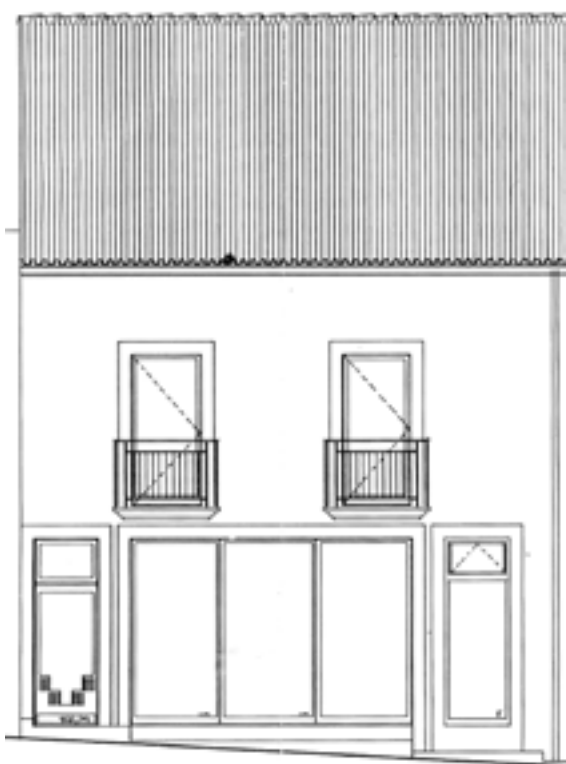

Ateliers au premier étage de Pollen.
Les deux ateliers sont face à face et communiquent par un palier commun.

Plan de l'étage
Largeur des portes : 0,80 m

Salle d'exposition de 120 m²

Description :

2 espaces distincts avec IPN en métal. Murs en placoplâtre et pierre. Systèmes d'éclairage par néons et rails de spots amovibles.

1 salle avec vitrine en façade sur rue et 1 salle «aveugle» (sans fenêtre) avec possibilité d'occultation totale de la lumière entre le premier et le deuxième espace.

Façade du bâtiment et coupe intérieure :